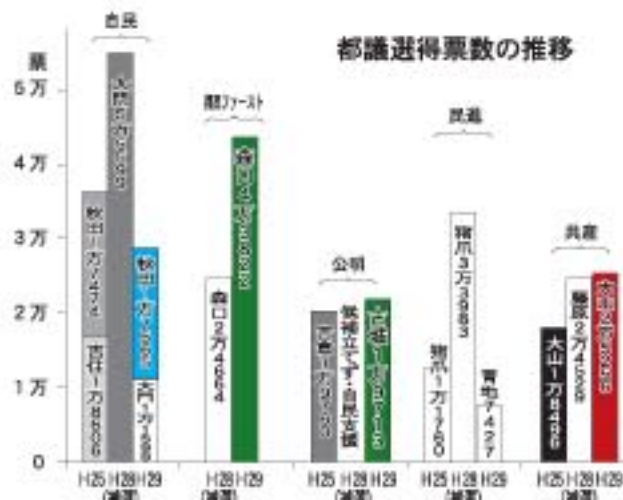

週刊

新宿新聞

THE SHINJUKU SHINBUN

購読料6ヵ月4,000円、毎月5の日発行、創刊63周年 電話3369-6195 FAX3369-0759 (紙面12月4日第3種郵便物認可)

主なニュース

- 2面 都議選・自民大逆風、都民ファースト
  3面 都議選は組織票と浮動票の奪い合い
  4面 小池知事・都民ファースト代表を辞任
  16面 神楽坂まつりは26~29日に開催
  3面 株式会社HAMAAYAが創業100周年

都議選得票数の推移

外国人需要 ホテル計画11棟も

新宿駅 周辺